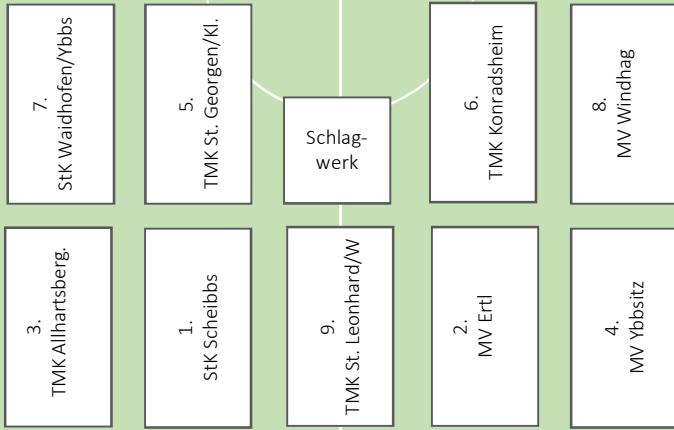

Marschmusikbewertung 2026 – Waidhofen an der Ybbs

Festakt-Aufstellung

Antreten zum Festakt-  
Einmarsch

Antreten zum  
Festakt-Einmarsch

- 02. MV Ertl
- 04. MV Ybbsitz
- 06. TMK Konradshaim
- 08. MV Windhag

- 01. StK Scheibbs
- 03. TMK Allhartsberg
- 05. TMK St. Georgen/Kl.
- 07. StK Waidhofen/Ybbs
- 09. TMK St. Leonhard/W.

Beginn Einmarsch 13:45 Uhr nach nummerierter Reihenfolge.

Das gesamte Schlagwerk sammelt sich während des Festakts an vorgesehener Stelle im Zentrum.

Der Ausmarsch beginnt mit der TMK St. Leonhard und folgt anschließend wieder der Nummerierung.

Danke!

Alle Stabführer und Marketenderinnen

Tribüne